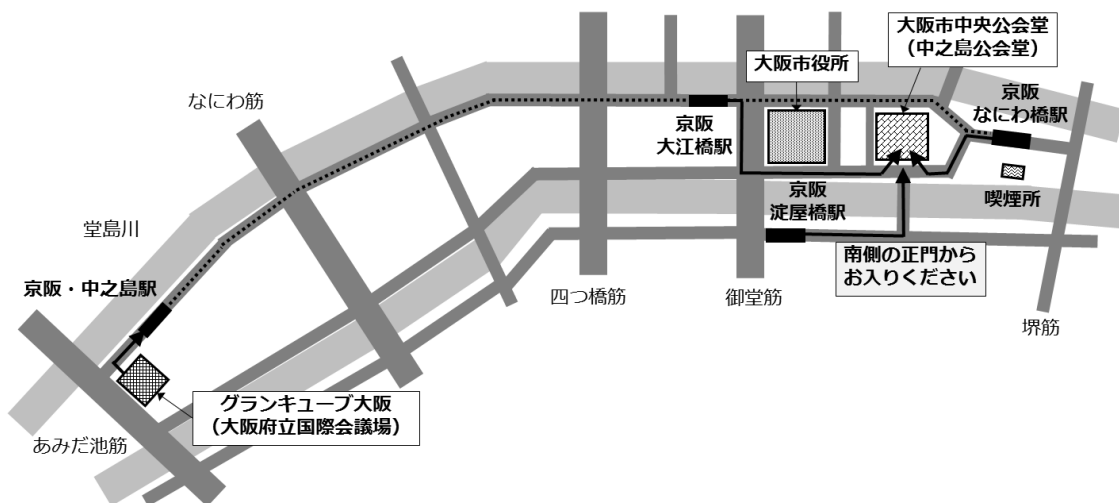

大阪市中央公会堂(中之島公会堂)へのアクセス

グランキューブ大阪(大阪府立国際会議場)から徒歩での移動(約30分)

- 例えば, 下記の経路で約30分

グランキューブ大阪(大阪府立国際会議場)から電車での移動(約15分)

- グランキューブ大阪から京阪電鉄中之島線「中之島駅」まで徒歩5分. 京阪「中之島駅」から中之島線「なにわ橋駅」まで3駅乗車. 1番出口より徒歩1分.
- 地下鉄御堂筋線・京阪本線「淀屋橋駅」より徒歩5分.
- 京阪「大江橋駅」6番出口より徒歩7分.
- ※ 京阪「中之島駅」, 「大江橋駅」, 「なにわ橋駅」は中之島線ですが, 「淀屋橋駅」は京阪本線であり, 京阪線は2線に分かれておりますのでご注意ください.

- ※ 大阪市中央公会堂(中之島公会堂)近辺は, 「路上喫煙禁止地区」に指定されておりますのでご注意ください. 公会堂から最寄りの喫煙所は上図に示しております.

懇親会会場は公会堂3階中集会室です