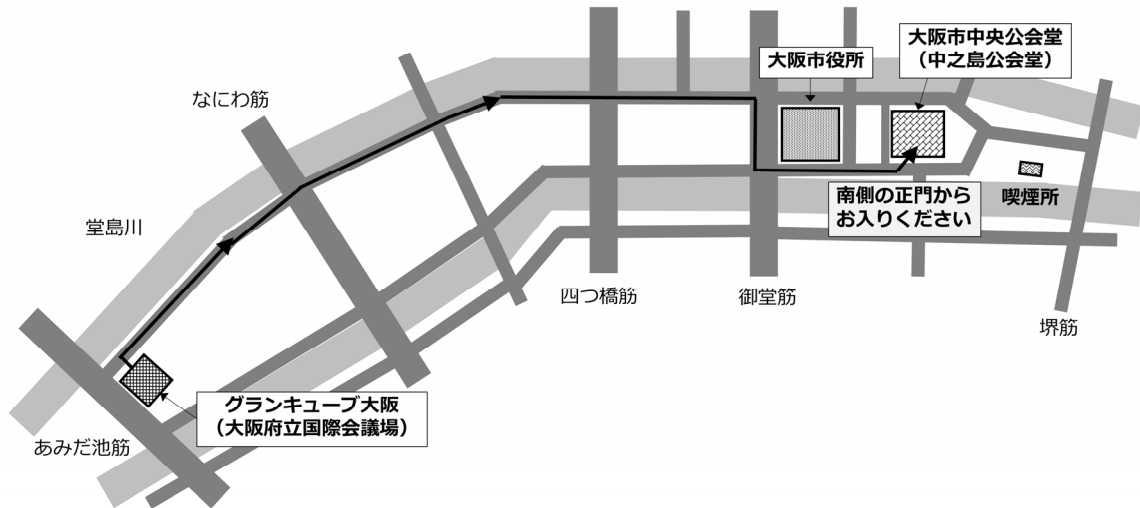

大阪市中央公会堂(中之島公会堂)へのアクセス

グランキューブ大阪(大阪府立国際会議場)から徒歩での移動(約30分)

- 例えば, 下記の経路で約30分

グランキューブ大阪(大阪府立国際会議場)から電車での移動(約15分)

- グランキューブ大阪から京阪電鉄中之島線「中之島駅」まで徒歩5分. 京阪「中之島駅」から中之島線「なにわ橋駅」まで3駅乗車. 1番出口より徒歩1分.
- 地下鉄御堂筋線・京阪本線「淀屋橋駅」より徒歩5分.
- 京阪「大江橋駅」6番出口より徒歩7分.
- ※ 京阪「中之島駅」, 「大江橋駅」, 「なにわ橋駅」は中之島線ですが, 「淀屋橋駅」は京阪本線であり, 京阪線は2線に分かれておりますのでご注意ください.

- ※ 大阪市中央公会堂(中之島公会堂)近辺は, 「路上喫煙禁止地区」に指定されておりますのでご注意ください. 公会堂から最寄りの喫煙所は上図に示しております.

懇親会会場は公会堂3階中集会室です